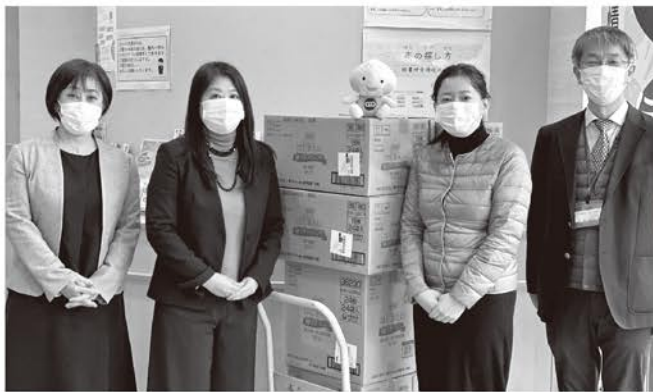

右から札幌市男女共同参画センター 山田センター長・菅原係長、
連合北海道男女平等局 金子次長・田中次長

が、新型コロナの影響で、収入がなくなったり、居場所をなくした女性を対象に、食料品・生活用品を配布しながら、悩みの解決に向けた活動を始めた。

連合北海道の労働相談には、これまで、非正規雇用や曖昧な雇用関係も含め、ススキノで働く女性からの深刻な相談が寄せられている。今回、日ごろから交流があるCloudy事務局の札幌市男女共同参画センターからの声掛けと構成組織のUAゼンセン北海道支部の協力もあり、「Cloudy」が希望する生理用品200個を寄付した。また、この活動に賛同された各団体・企業・個人からも善意が集まっているという。

講義内容は、「ワークルークと人権」「アフターコロナと就活」「日本国憲法と労働法」など多岐にわたっているものの、ブラック企業とのライブ交渉をはじめ、あらゆる企業の方とのライブ中継、クイズ、マジックも授業中に織り交ぜながら、飽きさせないエンタメ授業としての企画・構成に取り組んでいる。今期は650名ほどの学生が履修を登録しているという。

先般の「アフターコロナと就活」と題した講義のなかでは、富士通株式会社本社のエバンジェリストである松本国一さんにリモートでご出演いただいた。